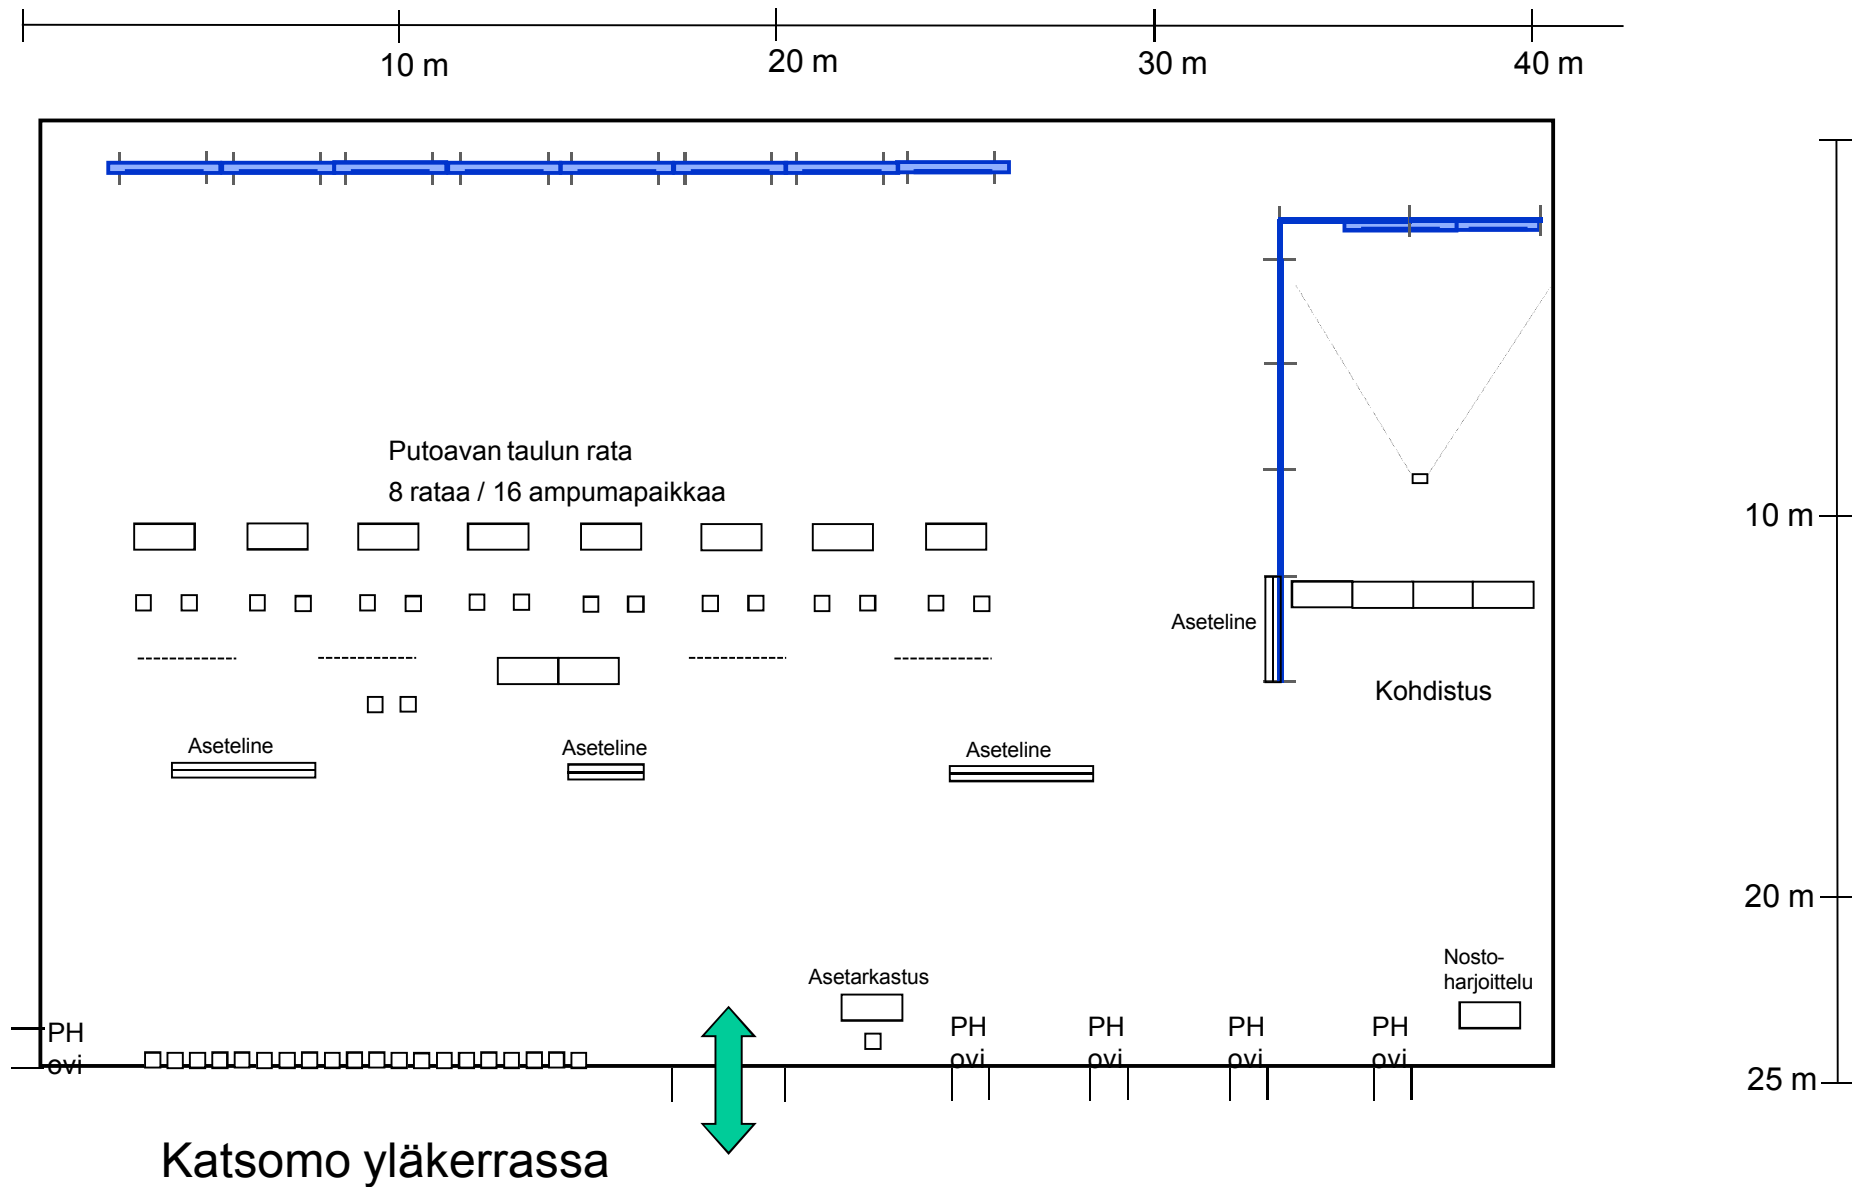

Pitkäjärven koulun liikuntasali – PT-SM 2015 (1)