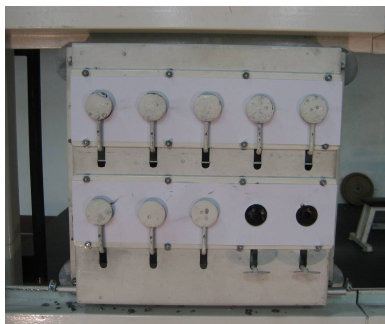

Salitilaa n. 1000 m², pukuhuone, ym. tilaa varusteille. Yleisölle on 250 hengen nouseva katsomo ja kisaravintola. Paikoitusalue on hallin vieressä.

Ajo kilpailupaikalle tapahtuu opasteiden mukaisesti Junatien kautta, **ks. kartta.**

Kilpailutoimisto on avoinna la ja su klo 7.30 alkaen.

Asetarkastus on pe klo 18 -20 ja la – su klo 8 → tarpeen mukaan.

Ase- ja varustesäilytys on pukuhuoneissa, kuitenkin omalla vastuulla.

Kilpailut alkavat molempina päivinä klo 9.00 eräluettelon mukaan.